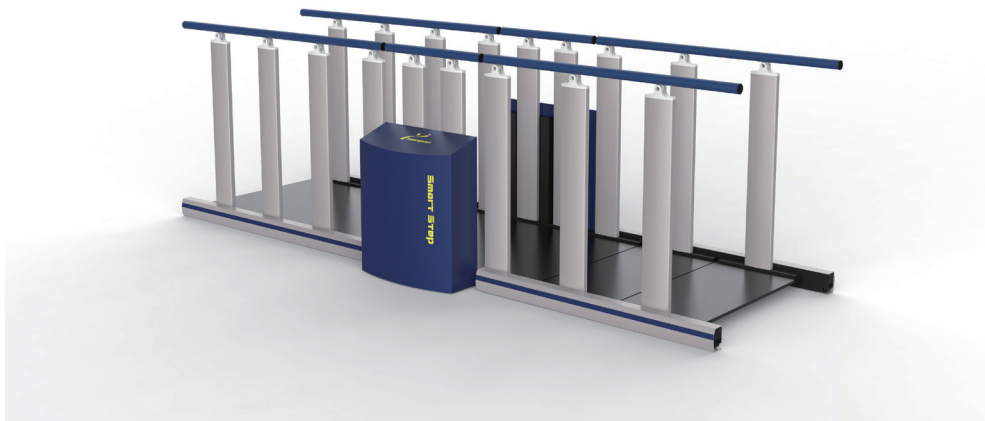

# 전동 패러렐바 겸용 계단 보행훈련기 SMART STEP

COLOR

## SPEC

규격(mm)	3100 x 1200 x 950~1450mm (W x L x H) (계단높이 : Three stair : 0~140mm, Two stair : 0~185mm)
무게(kg)	170kg
전원	AC220, 60Hz
작동	터치 스위치
구성품	본체, 터치 스위치, 세이프존 카펫

안전을 위한 세이프존 카펫

터치스크린

## Features

- 저소음, 저진동 4모터 구동 방식.
- 알루미늄 소재의 수려한 디자인.
- 파라렐바 사용 가능.
- 계단보행 훈련시 미세높이 조절 가능.
- 매립형 터치스크린으로 높낮이 조절과 실시간 높이 디스플레이
- 3개의 메모리 스위치를 이용한 편리한 조작.
- 작동 시 안전을 위한 세이프존 카펫.
- 계단높이 : Three stair : 0~140mm, Two stair : 0~185mm